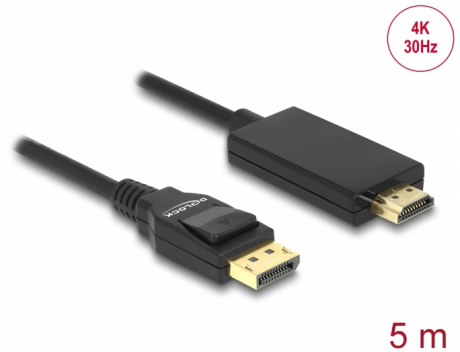

# Delock DisplayPort 1.2 kabel muški > High Speed HDMI-A muški pasivni 4K 30 Hz 5 m crno

## Opis

Ovaj Delock kabel omogućava vezu između uređaja, npr. monitora s HDMI priključkom na DisplayPort sučelje.

## Tehnički podaci

- Priključak:
  - 1 x DisplayPort 20-polni muški >
  - 1 x High Speed HDMI-A 19-polni muški
- Skup čipova: Parade PS8402A
- DisplayPort 1.2a i High Speed HDMI specifikacija
- Pasivni kabel (level shifter) prikladan samo za grafičke kartice s DP++ izlazom
- Detekcija signala: DisplayPort ulaz > HDMI izlaz
- Presjek kabela: 30 AWG
- Promjer kabela: cca 6 mm
- Upleteni kabel
- Bakreni vodič
- Pozlaćeni priključak
- Kabel s trostrukim zaštitnim oklopom
- Prijenos audio i video signala
- Brzina prijenosa podataka do 10,2 Gb/s
- Razlučivost 3840 x 2160 @ 30 Hz (ovisno o sustavu i spojenom hardveru)
- Boja: crno
- Duljina zajedno s priključkom: oko 5 m

## Physical characteristics

Površinska zaštite konektora:	pozlaćeni
Površinska zaštita kontakata:	pozlaćeni
Conductor material:	bakar
Conductor gauge:	AWG 30
Shielding:	triple
Duljina:	5 m
Boja:	crne