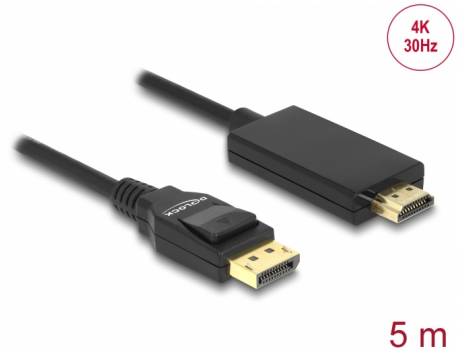

Delock Καλώδιο DisplayPort 1.2 αρσενικό > High Speed HDMI-A αρσενικό Παθητικός 4K 30 Hz 5 m μαύρο

Περιγραφή

Αυτό το καλώδιο από τη Delock επιτρέπει τη σύνδεση μεταξύ συσκευών, π.χ. μιας οθόνης με υποδοχή HDMI σε μια διεπαφή DisplayPort.

Αρ. προϊόντος 85319

EAN: 4043619853199

Χώρα προέλευσης: China

Συσκευασία: Retail Box

Προδιαγραφές

- Συνδετήρας:
 - 1 x DisplayPort 20 ακίδων, θηλυκή >
 - 1 x High Speed HDMI-A 19 ακίδων, θηλυκή
- Chipset: Parade PS8402A
- Προδιαγραφή DisplayPort 1.2a και High Speed HDMI
- Παθητικό καλώδιο (level shifter) κατάλληλος μόνο για κάρτες γραφικών με έξοδο DP++
- Κατεύθυνση σήματος: εισόδου DisplayPort > έξοδος HDMI
- Μετρητής καλωδίου: 30 AWG
- Διάμετρος καλωδίου: περίπου 6 mm
- Καλωδίωση συστραμμένου ζεύγους
- Αγωγός χαλκού
- Επιχρυσωμένο βύσμα
- Τριπλά θωρακισμένο καλώδιο
- Μεταφορά ηχητικών σημάτων και σημάτων βίντεο
- Ρυθμός μεταφοράς δεδομένων της τάξης των 10,2 Gb/s
- Ανάλυση έως και 3840 x 2160 @ 30 Hz (ανάλογα με το σύστημα και το συνδεδεμένο υλικό)
- Χρώμα: μαύρο

Interface

Συνδετήρας 1:	1 x DisplayPort αρσενικό
Συνδετήρας 2:	1 x HDMI-A αρσενικό

Technical characteristics

Chipset:	Parade PS8402A
Ρυθμός μεταφοράς δεδομένων:	10,2 Gb/s
Maximum screen resolution:	3840 x 2160 @ 30 Hz

Physical characteristics

Τελείωμα συνδέσμου:	επιχρυσωμένη
Τελείωμα ακίδας:	επιχρυσωμένη
Conductor material:	χαλκός
Conductor gauge:	30 AWG
Shielding:	triple
Μήκος:	5 m
Χρώμα:	μαύρο