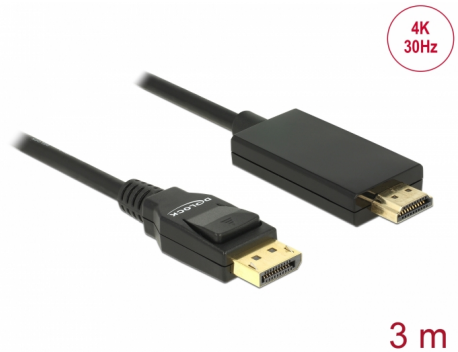

Delock Kábel DisplayPort 1.2 dugó > High Speed HDMI-A dugó passzív 4K 30 Hz 3 m fekete

Leírás

Ezzel a Delock kábellel különböző eszközöket, például HDMI-csatlakozóval ellátott monitort csatlakoztathat egy DisplayPort-csatolóhoz.

Tételszám 85318

EAN: 4043619853182

Származási hely: China

Csomag: Retail Box

Műszaki adatok

- Csatlakozó:
 - 1 x DisplayPort 20 érintkezős dugó >
 - 1 x High Speed HDMI-A 19 érintkezős dugó
- Lapkakészlet: Parade PS8402A
- DisplayPort 1.2a és High Speed HDMI specifikáció
- Passzív kábel (level shifter), csak DP++ kimenettel rendelkező videokártyákhoz
- Jelirány: DisplayPort bemenet > HDMI-kimenet
- Kábel vastagsága: 30 AWG
- Kábelátmérő: kb. 6 mm
- Csavart páros kábel
- Rézvezető
- Aranyozott csatlakozó
- Háromszorosan árnyékolt kábel
- Hang- és videojelek továbbítása
- Akár 10,2 Gb/s sebességű adatátvitel
- Felbontás: max. 3840 x 2160 @ 30 Hz
(a rendszertől és csatlakoztatott hardvertől függően)
- Szín: fekete
- Hosszúság (a csatlakozóval együtt): kb. 3 m

Interface

Csatlakozó 1:	1 x DisplayPort dugó
Csatlakozó 2:	1 x HDMI-A dugó

Technical characteristics

Lapkakészlet:	Parade PS8402A
Sebességű adatátvitel:	10,2 Gb/s
Maximum screen resolution:	3840 x 2160 @ 30 Hz

Physical characteristics

Csatlakozó bevonata:	aranyozott
Tű bevonata:	aranyozott
Conductor material:	réz
Conductor gauge:	30 AWG
Shielding:	triple
Hosszúság:	3 m
Szín:	fekete