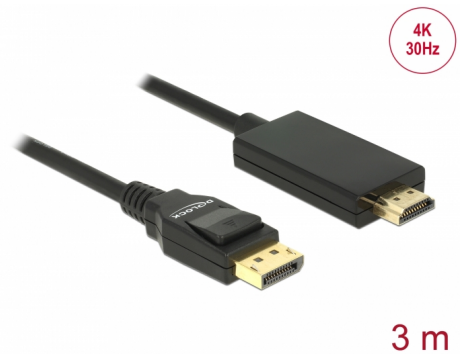

# Delock DisplayPort 1.2-kabel hane > High Speed HDMI-A hane passiv 4K 30 Hz 3 m svart

## Beskrivning

Denna kabel från Delock möjliggör anslutning mellan enheter, t.ex. en bildskärm med HDMI-kotnakt till ett DisplayPort-gränssnitt.

3 m

**Artikelnummer 85318**

EAN: 4043619853182

Ursprungsland: China

## Specifikationer

- Anslutning:
  - 1 x DisplayPort 20-stift, hane >
  - 1 x High Speed HDMI-A 19-stift, hane
- Kringkretsar: Parade PS8402A
- DisplayPort 1.2a och High Speed HDMI specifikationer
- Passiv kabel (level shifter), endast lämplig för grafikkort med DP++ utmatning
- Signalriktning: DisplayPort-ingång > HDMI-utgång
- Sladdstorlek: 30 AWG
- Kabelldiameter: ca. 6 mm
- Tvinnad parkabel
- Kopparledare
- Guldpläterade kontakter
- Trippelskärmad kabel
- Överför ljud- och videosignaler
- Dataöverföringshastighet upp till 10,2 Gb/s
- Upplösning upp till: 3840 x 2160 @ 30 Hz (beroende på systemet och ansluten maskinvara)
- Färg: svart
- Längd inkl. kontakter: ca. 3 m