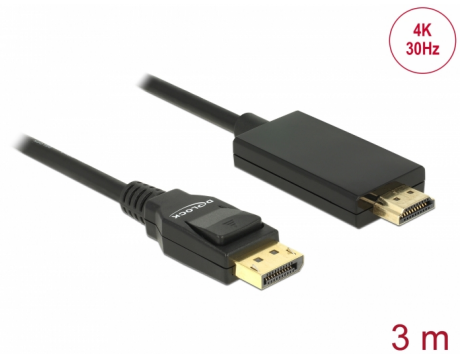

Delock Cavo DisplayPort 1.2 maschio > High Speed HDMI-A maschio passivo 4K 30 Hz 3 m nero

Descrizione

Questo cavo Delock consente il collegamento tra dispositivi, tra cui monitor, con connettore HDMI ad un'interfaccia DisplayPort.

3 m

Articolo n. 85318

EAN: 4043619853182

Paese di origine: China

Pacchetto: Retail Box

Dettagli tecnici

- Connettori:
 - 1 x DisplayPort a 20 pin maschio >
 - 1 x High Speed HDMI-A a 19 pin maschio
- Chipset: Parade PS8402A
- DisplayPort 1.2a e High Speed HDMI specifica
- Cavo passivo (level shifter), adatto solo per schede grafiche con uscita DP++
- Direzione segnale: Ingresso DisplayPort > uscita HDMI
- Sezione dei cavi: 30 AWG
- Diametro cavo: ca. 6 mm
- Cavo a doppino incrociato
- Conduttore in rame
- Connettori dorato
- Cavo a schermatura tripla
- Trasferimento di segnali audio e video
- Frequenza di trasferimento dati fino a 10,2 Gb/s
- Risoluzione fino a 3840 x 2160 @ 30 Hz
(a seconda del sistema e dell'hardware collegato)
- Colore: nero
- Lunghezza con connettori: ca. 3 m

Interface

Connettore 1:	1 x DisplayPort maschio
Connettore 2:	1 x HDMI-A maschio

Technical characteristics

Chipset:	Parade PS8402A
Data transfer rate:	10,2 Gb/s
Maximum screen resolution:	3840 x 2160 @ 30 Hz

Physical characteristics

Connector finishing:	dorato
Pin finishing:	dorato
Conductor material:	rame
Conductor gauge:	30 AWG
Shielding:	triple
Lunghezza:	3 m
Colour:	nero