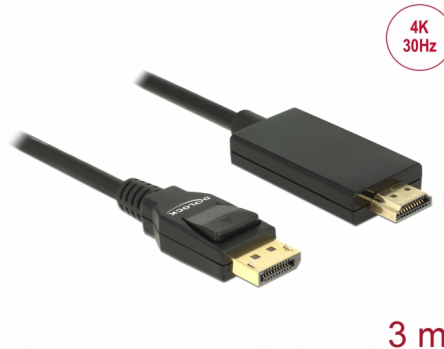

Delock Καλώδιο DisplayPort 1.2 αρσενικό > High Speed HDMI-A αρσενικό Παθητικός 4K 30 Hz 3 m μαύρο

Περιγραφή

Αυτό το καλώδιο από τη Delock επιτρέπει τη σύνδεση μεταξύ συσκευών, π.χ. μιας οθόνης με υποδοχή HDMI σε μια διεπαφή DisplayPort.

Αρ. προϊόντος 85318

EAN: 4043619853182

Χώρα προέλευσης: China

Συσκευασία: Retail Box

Προδιαγραφές

- Συνδετήρας:
 - 1 x DisplayPort 20 ακίδων, θηλυκή >
 - 1 x High Speed HDMI-A 19 ακίδων, θηλυκή
- Chipset: Parade PS8402A
- Προδιαγραφή DisplayPort 1.2a και High Speed HDMI
- Παθητικό καλώδιο (level shifter) κατάλληλος μόνο για κάρτες γραφικών με έξοδο DP++
- Κατεύθυνση σήματος: εισόδου DisplayPort > έξοδος HDMI
- Μετρητής καλωδίου: 30 AWG
- Διάμετρος καλωδίου: περίπου 6 mm
- Καλωδίωση συστραμμένου ζεύγους
- Αγωγός χαλκού
- Επιχρυσωμένο βύσμα
- Τριπλά θωρακισμένο καλώδιο
- Μεταφορά ηχητικών σημάτων και σημάτων βίντεο
- Ρυθμός μεταφοράς δεδομένων της τάξης των 10,2 Gb/s
- Ανάλυση έως και 3840 x 2160 @ 30 Hz (ανάλογα με το σύστημα και το συνδεδεμένο υλικό)
- Χρώμα: μαύρο

- Μήκος συμπεριλ. συνδέσμου: περ. 3 m

Απαιτήσεις συστήματος

- Μία ελεύθερη θηλυκή θύρα DisplayPort DP++

Περιεχόμενα συσκευασίας

- Καλώδιο θύρας οθόνης σε HDMI

Εικόνες

General

Προδιαγραφές:	DisplayPort 1.2a High Speed HDMI
---------------	-------------------------------------

Physical characteristics

Τελείωμα συνδέσμου:	επιχρυσωμένη
Τελείωμα ακίδας:	επιχρυσωμένη
Conductor material:	χαλκός
Conductor gauge:	30 AWG
Shielding:	triple
Μήκος:	3 m
Χρώμα:	μαύρο