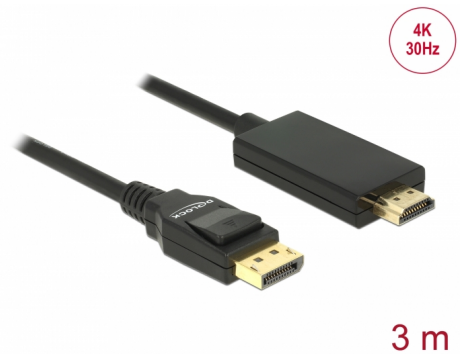

# Delock Câble DisplayPort 1.2 mâle > High Speed HDMI-A mâle passif 4K 30 Hz 3 m noir

## Description

Ce câble Delock permet la connexion entre des périphériques, tels qu'un moniteur, avec un connecteur HDMI vers une interface DisplayPort.

**N° produit 85318**

EAN: 4043619853182

Pays d'origine: China

## Détails techniques

- Connecteurs :
  - 1 x DisplayPort mâle 20 broches >
  - 1 x High Speed HDMI-A mâle 19 broches
- Chipset : Parade PS8402A
- Spécification DisplayPort 1.2a et High Speed HDMI
- Câble passif (level shifter), uniquement adapté aux cartes graphiques avec sortie DP++
- Sens du signal : Entrée DisplayPort > Sortie HDMI
- Jauge de câble : 30 AWG
- Diamètre du câble : env. 6 mm
- Câblage à paire torsadée
- Conducteur en cuivre
- Connecteur plaqué or
- Câble à triple blindage
- Transfert de signaux audio et vidéo
- Débit de données jusqu'à 10,2 Go/s
- Résolution jusqu'à 3840 x 2160 @ 30 Hz (selon le système et le matériel connecté)
- Couleur : noir
- Longueur, cordon incl. : env. 3 m