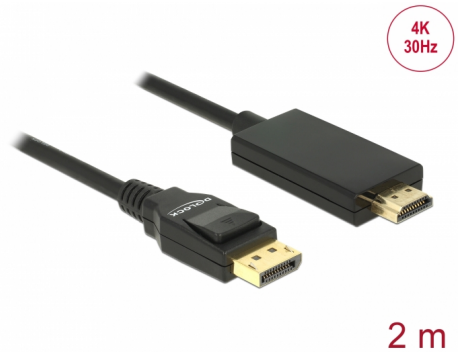

Delock Kábel DisplayPort 1.2 dugó > High Speed HDMI-A dugó passzív 4K 30 Hz 2 m fekete

Leírás

Ezzel a Delock kábellel különböző eszközöket, például HDMI-csatlakozóval ellátott monitort csatlakoztathat egy DisplayPort-csatolóhoz.

Tételszám 85317

EAN: 4043619853175

Származási hely: China

Csomag: Retail Box

Műszaki adatok

- Csatlakozó:
 - 1 x DisplayPort 20 érintkezős dugó >
 - 1 x High Speed HDMI-A 19 érintkezős dugó
- Lapkakészlet: Parade PS8402A
- DisplayPort 1.2a és High Speed HDMI specifikáció
- Passzív kábel (level shifter), csak DP++ kimenettel rendelkező videokártyákhoz
- Jelirány: DisplayPort bemenet > HDMI-kimenet
- Kábel vastagsága: 30 AWG
- Kábelátmérő: kb. 6 mm
- Csavart páros kábel
- Rézvezető
- Aranyozott csatlakozó
- Háromszorosan árnyékolt kábel
- Hang- és videojelek továbbítása
- Akár 10,2 Gb/s sebességű adatátvitel
- Felbontás: max. 3840 x 2160 @ 30 Hz
(a rendszertől és csatlakoztatott hardvertől függően)
- Szín: fekete
- Hosszúság (a csatlakozóval együtt): kb. 2 m

Interface

Csatlakozó 1:	1 x DisplayPort dugó
Csatlakozó 2:	1 x HDMI-A dugó

Technical characteristics

Lapkakészlet:	Parade PS8402A
Sebességű adatátvitel:	10,2 Gb/s
Maximum screen resolution:	3840 x 2160 @ 30 Hz

Physical characteristics

Csatlakozó bevonata:	aranyozott
Tű bevonata:	aranyozott
Conductor material:	réz
Conductor gauge:	30 AWG
Shielding:	triple
Hosszúság:	2 m
Szín:	fekete