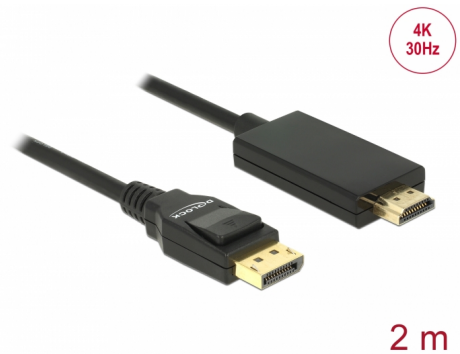

# Delock Câble DisplayPort 1.2 mâle > High Speed HDMI-A mâle passif 4K 30 Hz 2 m noir

## Description

Ce câble Delock permet la connexion entre des périphériques, tels qu'un moniteur, avec un connecteur HDMI vers une interface DisplayPort.

2 m

**N° produit 85317**

EAN: 4043619853175

Pays d'origine: China

## Détails techniques

- Connecteurs :
  - 1 x DisplayPort mâle 20 broches >
  - 1 x High Speed HDMI-A mâle 19 broches
- Chipset : Parade PS8402A
- Spécification DisplayPort 1.2a et High Speed HDMI
- Câble passif (level shifter), uniquement adapté aux cartes graphiques avec sortie DP++
- Sens du signal : Entrée DisplayPort > Sortie HDMI
- Jauge de câble : 30 AWG
- Diamètre du câble : env. 6 mm
- Câblage à paire torsadée
- Conducteur en cuivre
- Connecteur plaqué or
- Câble à triple blindage
- Transfert de signaux audio et vidéo
- Débit de données jusqu'à 10,2 Go/s
- Résolution jusqu'à 3840 x 2160 @ 30 Hz (selon le système et le matériel connecté)
- Couleur : noir
- Longueur, cordon incl. : env. 2 m