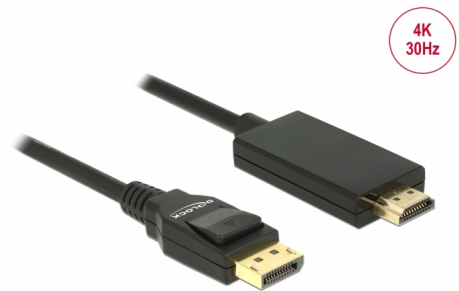

Delock Cablu DisplayPort 1.2 tată > High Speed HDMI-A tată pasiv 4K 30 Hz 1 m negru

Descriere scurta

Acest cablu de la Delock permite conexiunea între dispozitive, de ex., un monitor, cu conector HDMI la o interfață DisplayPort.

1 m

Nr. 85316

EAN: 4043619853168

Țara de origine: China

Pachet: Retail Box

Detalii tehnice

- Conectori:
 - 1 x DisplayPort cu 20 de pini tată >
 - 1 x High Speed HDMI-A cu 19 de pini tată
- Chipset: Parade PS8402A
- DisplayPort 1.2a și High Speed HDMI specificație
- Cablu pasiv (level shifter), adecvat doar pentru plăci grafice cu ieșire DP++
- Direcție semnal: intrare DisplayPort > ieșire HDMI
- Grosime cablu: 30 AWG
- Diametru cablu: ca. 6 mm
- Cabluri dublu torsadate
- Conductor din cupru
- Conectori placat cu aur
- Cablu cu ecranare triplă
- Transfer al semnalelor audio și video
- Rată de transfer a datelor de până la 10,2 Gb/s
- Rezoluție de până la 3840 x 2160 @ 30 Hz
(în funcție de sistem și de componentele hardware conectate)
- Culoare: negru
- Lungime, inclusiv conectori: cca. 1 m

Interface

Conector 1:	1 x DisplayPort tată
Conector 2:	1 x HDMI-A tată

Technical characteristics

Chipset:	Parade PS8402A
Data transfer rate:	10,2 Gb/s
Maximum screen resolution:	3840 x 2160 @ 30 Hz

Physical characteristics

Connector finishing:	placat cu aur
Pin finishing:	placat cu aur
Conductor material:	cupru
Conductor gauge:	30 AWG
Shielding:	triple
Lungime:	1 m
Colour:	negru