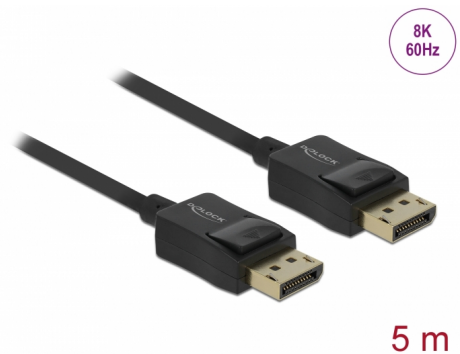

Delock Koaxiell DisplayPort-kabel 8K 60 Hz 5 m

Beskrivning

Koaxiell DisplayPort-kabel från Delock som används för att ansluta enheter med ett DisplayPort-gränssnitt, som t.ex. skärmar, projektorer eller TV-apparater, till en PC eller bärbar dator.

Tack vare stöd för en maximal bandvidd på 32,4 Gbps kan innehåll visas i 8K Ultra HD (7680 x 4320 @ 60 Hz) upplösning.

Perfekt ljud

Den trippelskärmade kabeln är av högsta kvalitet vilket även märkbart förbättrar kvaliteten på ljudöverföringar med en samplingshastighet upp till 1536 kHz.

Mångsidig tack vare sitt mycket flexibla kabelmaterial

Kabeln kännetecknas särskilt av dess lilla diameter och dess mycket flexibla material vilket gör den enkel att installera.

Artikelnummer 85304

EAN: 4043619853045

Ursprungsland: China

Paket: Zippåse

Specifikationer

- Anslutning:
  - 1 x DisplayPort hane >
  - 1 x DisplayPort hane
- DisplayPort 1.4 specifikation
- Bakåtkompatibel till DisplayPort 1.3, 1.2 och 1.1
- Pin 20 är inte ansluten
- Kabeltyp: koaxiell silverbeklädd
- Kabel diameter: ca. 4,8 mm
- Trippelskärmad kabel
- Guldpläterade kontakter
- Överför ljud- och videosignaler
- Dataöverföringshastighet upp till 32,4 Gbps
- Upplösning upp till:
  - Skärm med DSC-stöd:
    - 7680 x 4320 @ 60 Hz
    - 5120 x 2880 @ 120 Hz
    - 3840 x 2160 @ 240 Hz
  - Skärm utan DSC-stöd: