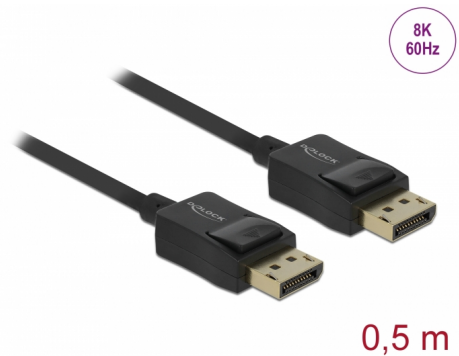

Delock Ομοαξονικό καλώδιο DisplayPort 8K 60 Hz 0,5 μ.

Περιγραφή

Αυτό το ομοαξονικό καλώδιο DisplayPort της Delock χρησιμοποιείται για τη σύνδεση συσκευών με διεπαφή DisplayPort, όπως οθόνες, προτζέκτορες ή τηλεοράσεις, σε ένα PC ή laptop. Υποστηρίζοντας μέγιστο εύρος ζώνης στα 32,4 Gbps, το περιεχόμενο μπορεί να αναπαραχθεί σε ανάλυση 8K Ultra HD (7680 x 4320 @ 60 Hz).

Τέλειος Ήχος

Το υψηλής ποιότητας, τριπλά προστατευμένο καλώδιο βελτιώνει σημαντικά την ποιότητα των μεταδόσεων ήχου με ρυθμό δειγματοληψίας μέχρι και τα 1536 kHz.

Πολλαπλό λόγω του ειδικά εύκαμπτου υλικού καλωδίου

Το καλώδιο χαρακτηρίζεται από την ιδιαίτερη μικρή του διάμετρο και το ειδικά εύκαμπτο υλικό του, κάνοντάς το εύκολο στην εγκατάσταση.

Προδιαγραφές

- Συνδετήρας:
 - 1 x DisplayPort, θηλυκή >
 - 1 x DisplayPort, θηλυκή
- Προδιαγραφές DisplayPort 1.4
- DisplayPort 1.3, 1.2 και 1.1 συμβατό και με το παλαιότερο
- Η ακίδα 20 δεν είναι συνδεδεμένη
- Τύπος καλωδίου: ομοαξονικό
- Διάμετρος καλωδίου: περίπου 4,8 mm
- Τριπλά θωρακισμένο καλώδιο
- Επιχρυσωμένες επαφές
- Μεταφορά ηχητικών σημάτων και σημάτων βίντεο
- Ρυθμός μεταφοράς δεδομένων της τάξης των 32,4 Gbps
- Ανάλυση έως και:
 - Εμφάνιση με υποστήριξη DSC:
 - 7680 x 4320 @ 60 Hz

Cable category:	ομοαξονικό
Τελείωμα ακίδας:	επιχρυσωμένη
Αγωγοί:	ομοαξονικό
Shielding:	triple
Μήκος:	50 cm
Χρώμα:	μαύρο