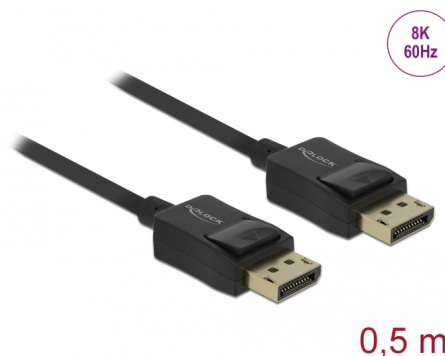

Delock Câble coaxial DisplayPort 8K 60 Hz 0,5 m

Description

Ce câble coaxial DisplayPort de Delock est utilisé pour brancher des appareils ayant une interface DisplayPort, comme les moniteurs, projecteurs ou télévisions, à un PC ou un Laptop.

Compatible avec une largeur de bande d'un maximum de 32,4 Gbps, le contenu peut être affiché en résolution de réponse Ultra HD 8K (7680 x 4320 @ 60 Hz).

Son parfait

Le câble de haute qualité, trois fois blindé, améliore grandement la qualité de la transmission audio avec un débit jusqu'à 1536 kHz.

Polyvalent grâce au matériau de câble très flexible

Le câble est caractérisé en particulier par son petit diamètre et le matériau de câble très flexible, le rendant particulièrement facile à installer.

N° produit 85299

EAN: 4043619852994

Pays d'origine: China

Emballage: Sac polyvalent à fermeture éclair

Détails techniques

- Connecteurs :
 - 1 x DisplayPort mâle >
 - 1 x DisplayPort mâle
- Spécification DisplayPort 1.4
- Rétrocompatible avec l'DisplayPort 1.3, 1.2 et 1.1
- Broche 20 non connectée
- Type de câble : coaxial
- Diamètre du câble : env. 4,8 mm
- Câble à triple blindage
- Contacts plaqués or
- Transfert de signaux audio et vidéo
- Débit de données jusqu'à 32,4 Gbps
- Résolution jusqu'à:
 - Affichage avec support DSC :
 - 7680 x 4320 @ 60 Hz
 - 5120 x 2880 @ 120 Hz
 - 3840 x 2160 @ 240 Hz