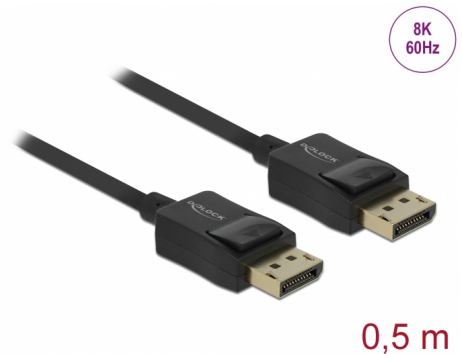

# Delock Koaxiales DisplayPort Kabel 8K 60 Hz 0,5 m

## Beschreibung

Dieses koaxiale DisplayPort Kabel von Delock dient dem Anschluss von Geräten mit DisplayPort Schnittstelle, wie z. B. Bildschirmen, Beamern oder Fernsehgeräten, an einen PC oder ein Notebook. Durch die Unterstützung einer maximalen Bandbreite von 32,4 Gbps können Inhalte bis zu 8K Ultra HD (7680 x 4320 @ 60 Hz) Auflösung wiedergegeben werden.

## Perfekter Klang

Das hochwertige, dreifach geschirmte Kabel verbessert zudem die Qualität von Audioübertragungen durch die Abtastrate von bis zu 1536 kHz deutlich.

## Vielseitig einsetzbar durch hochflexibles Kabelmaterial

Das Kabel zeichnet sich besonders durch seinen geringen Durchmesser und das hochflexible Kabelmaterial aus und lässt sich dadurch besonders einfach verlegen.