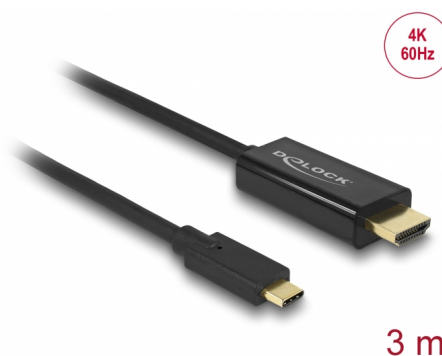

Delock Cavo USB Type-C™ maschio > HDMI maschio (DP Alt Mode) 4K 60 Hz da 3 m nero

Descrizione

Questo cavo Delock consente il collegamento di un monitor HDMI ad un PC o laptop con la porta USB-C™ o Thunderbolt™ 3, quali MacBook o Chromebook. L'interfaccia deve supportare la modalità alternativa DisplayPort.

Articolo n. 85292

EAN: 4043619852925

Paese di origine: China

Pacchetto: Retail Box

Dettagli tecnici

- Connettori:
 - 1 x USB Type-C™ maschio
 - 1 x HDMI maschio
- Chipset: Parade PS176 + Cypress
- High Speed HDMI con Ethernet (HEC) specifica
- Direzione segnale: Ingresso USB Type-C™ > uscita HDMI
- Risoluzione fino a 3840 x 2160 @ 60 Hz (a seconda del sistema e dell'hardware collegato)
- Trasferimento di segnali audio e video
- Supporta display 3D
- Supporta HDCP 1.4 e 2.2
- Alimentato da bus USB
- Plug & Play
- Connettori: dorato
- Colore: nero
- Lunghezza senza connettori: ca. 3 m

Interface

| | |
|---------|-------------------------|
| Output: | 1 x HDMI-A maschio |
| Input: | 1 x USB Type-C™ maschio |

Technical characteristics

| | |
|----------------------------|-------------------------|
| Chipset: | Cypress Parade PS176 |
| Maximum screen resolution: | 3840 x 2160 @ 60 Hz |
| Signal transmission: | video audio |

Physical characteristics

| | |
|----------------|--------|
| Cable length: | 3 m |
| Pin finishing: | dorado |
| Colour: | nero |