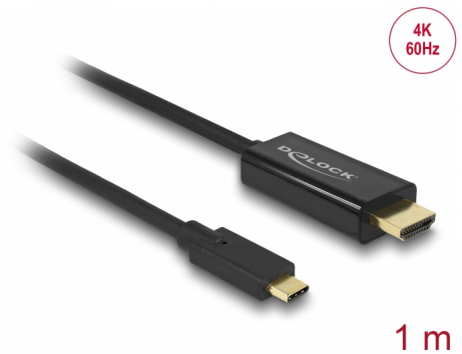

# Delock Kabel USB Type-C™ hane > HDMI hane (DP Alt Mode) 4K 60 Hz, 1 m svart

## Beskrivning

Denna kabel från Delock möjliggör anslutning av en HDMI-bildskärm till en stationär eller bärbar dator med USB-C™- eller Thunderbolt™ 3-port, t.ex. en MacBook eller Chromebook. Gränssnittet måste ha stöd för alternativt DisplayPort-läge.

## Specifikationer

- Anslutning:
  - 1 x USB Type-C™ hane
  - 1 x HDMI hane
- Kringkretsar: Parade PS176 + Cypress
- High Speed HDMI med Ethernet (HEC) specifikation
- Signalriktning: USB Type-C™-ingång > HDMI-utgång
- Upplösning upp till: 3840 x 2160 @ 60 Hz (beroende på systemet och ansluten maskinvara)
- Överför ljud- och videosignaler
- Stöder 3D skärmar
- Stödjer HDCP 1.4 och 2.2
- USB-driven
- Plug & Play
- Anslutning: guldpläterad
- Färg: svart
- Längd utan kontakter: ca. 1 m