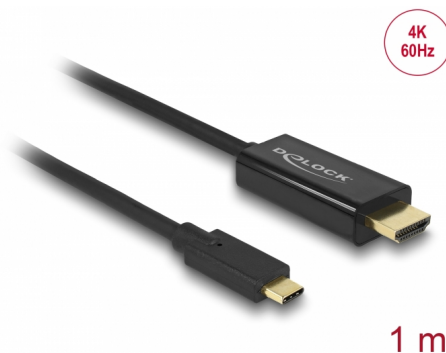

Delock Cablu tată USB Type-C™ > conector tată HDMI (DP Alt Mode) 4K la 60 Hz, de 1 m, negru

Descriere scurta

Acest cablu de la Delock vă permite să conectați un monitor HDMI la un PC sau la un laptop folosind portul USB-C™ sau portul Thunderbolt™ 3, de exemplu al unui dispozitiv MacBook sau Chromebook. Interfața trebuie să accepte modul DisplayPort alternativ.

Nr. 85290

EAN: 4043619852901

Țara de origine: China

Pachet: Retail Box

Detalii tehnice

- Conectori:
  - 1 x USB Type-C™ tată
  - 1 x HDMI tată
- Chipset: Parade PS176 + Cypress
- High Speed HDMI cu Ethernet (HEC) specificație
- Direcție semnal: intrare USB Type-C™ > ieșire HDMI
- Rezoluție de până la 3840 x 2160 @ 60 Hz
  (în funcție de sistem și de componentele hardware conectate)
- Transfer al semnalelor audio și video
- Acceptă afișaje 3D
- Acceptă HDCP 1.4 și 2.2
- Magistrală USB alimentată
- Plug & Play
- Conectori: placat cu aur
- Culoare: negru
- Lungime fără conectori: cca 1 m