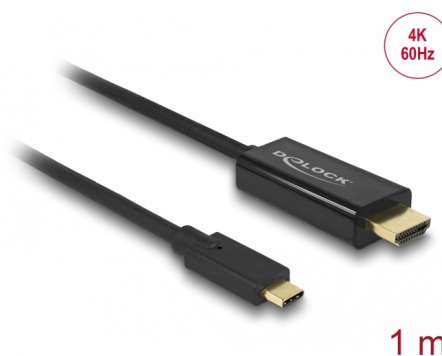

Delock Cavo USB Type-C™ maschio > HDMI maschio (DP Alt Mode) 4K 60 Hz da 1 m nero

Descrizione

Questo cavo Delock consente il collegamento di un monitor HDMI ad un PC o laptop con la porta USB-C™ o Thunderbolt™ 3, quali MacBook o Chromebook. L'interfaccia deve supportare la modalità alternativa DisplayPort.

Articolo n. 85290

EAN: 4043619852901

Paese di origine: China

Pacchetto: Retail Box

Dettagli tecnici

- Connettori:
 - 1 x USB Type-C™ maschio
 - 1 x HDMI maschio
- Chipset: Parade PS176 + Cypress
- High Speed HDMI con Ethernet (HEC) specifica
- Direzione segnale: Ingresso USB Type-C™ > uscita HDMI
- Risoluzione fino a 3840 x 2160 @ 60 Hz (a seconda del sistema e dell'hardware collegato)
- Trasferimento di segnali audio e video
- Supporta display 3D
- Supporta HDCP 1.4 e 2.2
- Alimentato da bus USB
- Plug & Play
- Connettori: dorato
- Colore: nero
- Lunghezza senza connettori: ca. 1 m

Interface

Output:	1 x HDMI-A maschio
Input:	1 x USB Type-C™ maschio

Technical characteristics

Chipset:	Cypress Parade PS176
Maximum screen resolution:	3840 x 2160 @ 60 Hz
Signal transmission:	video audio

Physical characteristics

Cable length:	1 m
Pin finishing:	dorado
Colour:	nero