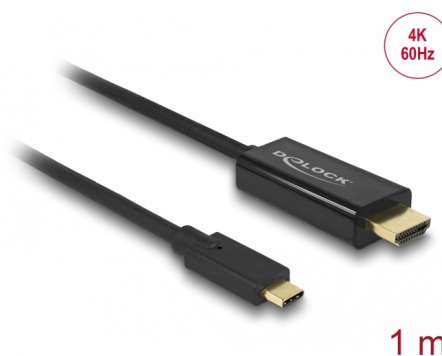

Delock Câble USB Type-C™ mâle > HDMI mâle (Mode DP Alt) 4K 60 Hz 1 m noir

Description

Ce câble Delock permet la connexion d'un moniteur HDMI à un PC ou un ordinateur portable avec un port USB-C™ ou Thunderbolt™ 3, tel qu'un MacBook ou un Chromebook. L'interface doit prendre en charge DisplayPort Alternate Mode.

N° produit 85290

EAN: 4043619852901

Pays d'origine: China

Emballage: Retail Box

Détails techniques

- Connecteurs :
 - 1 x USB Type-C™ mâle
 - 1 x HDMI mâle
- Chipset : Parade PS176 + Cypress
- Spécification High Speed HDMI avec Ethernet (HEC)
- Sens du signal : Entrée USB Type-C™ > Sortie HDMI
- Résolution jusqu'à 3840 x 2160 @ 60 Hz (selon le système et le matériel connecté)
- Transfert de signaux audio et vidéo
- Prend en charge les affichages 3D
- Prend en charge HDCP 1.4 et 2.2
- Auto alimenté par le bus USB
- Plug & Play
- Connecteurs : plaqué or
- Couleur : noir
- Longueur sans connecteurs : env. 1 m

Interface

Sortie :	1 x HDMI-A mâle
Entrée :	1 x USB Type-C™ mâle

Technical characteristics

Chipset:	Cypress Parade PS176
Maximum screen resolution:	3840 x 2160 @ 60 Hz
Signal transmission:	vidéo audio

Physical characteristics

Longueur du cordon:	1 m
Finition des broches:	plaquées or
Couleur:	noir