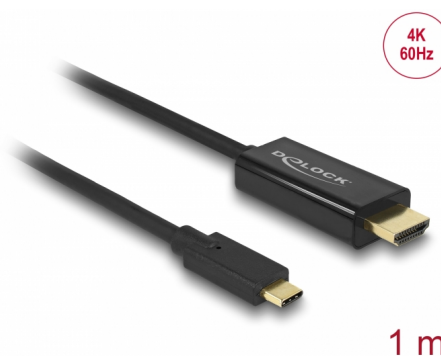

# Delock Cable USB Type-C™ macho > HDMI macho (Modo DP Alt) 4K 60 Hz de 1 m negro

## Descripción

Este cable de Delock permite conectar un monitor HDMI a un equipo de sobremesa o portátil con un puerto USB-C™ o Thunderbolt™ 3, como un MacBook o Chromebook. La interfaz debe ser compatible con el modo alternativo DisplayPort.

## Detalles técnicos

- Conectores:
  - 1 x USB Type-C™ macho
  - 1 x HDMI macho
- Conjunto de chips: Parade PS176 + Cypress
- Especificación High Speed HDMI con Ethernet (HEC)
- Dirección de señal: Entrada USB Type-C™ > Salida HDMI
- Resolución máxima 3840 x 2160 @ 60 Hz (depende del sistema y del hardware conectado)
- Transferencia de señales de audio y vídeo
- Admite pantallas 3D
- Compatible con HDCP 1.4 y 2.2
- Alimentación a través del bus USB
- Conectar y listo
- Conectores: bañado en oro
- Color: negro
- Longitud sin conectores: aprox. 1 m

## Physical characteristics

Longitud del cable:	1 m
Acabado de los pines:	chapado en oro
Color:	negro