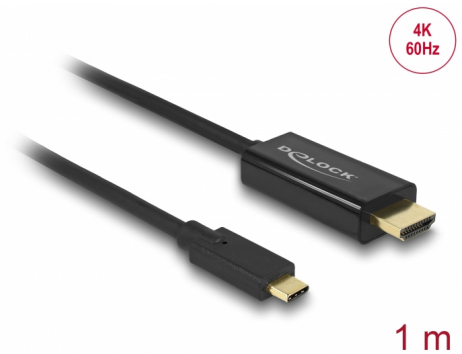

# Delock Kabel USB Type-C™ samec > HDMI samec (DP Alt Mód) 4K 60 Hz 1 m černý

## Popis

Tento kabel od Delocku umožňuje připojení HDMI monitoru k PC nebo notebooku s portem USB-C™ nebo Thunderbolt™ 3, stejně tak jako MacBooku nebo Chromebooku. Rozhraní musí podporovat DisplayPort Alternativní Mód.

## Technické detaily

- Konektor:
  - 1 x USB Type-C™ samec
  - 1 x HDMI samec
- Chipset: Parade PS176 + Cypress
- High Speed HDMI s Ethernet (HEC) specifikace
- Směr signálu: USB Type-C™ vstup > HDMI výstup
- Rozlišení až 3840 x 2160 @ 60 Hz  
(v závislosti na systému a připojeném hardware)
- Přenos audio a video signálu
- Podporuje 3D zobrazení
- Podporuje HDCP 1.4 a 2.2
- USB Bus power
- Plug & Play
- Konektor: pozlacený
- Barva: černá
- Délka bez konektorů: cca. 1 m

## Physical characteristics

Délka kabelu:	1 m
Pin s povrchovou úpravou:	pozlacen
Barva:	černá