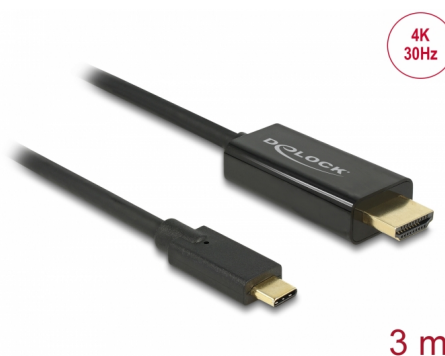

Delock Cablu tată USB Type-C™ > conector tată HDMI (Mod alternativ DP) 4K la 30 Hz, de 3 m, negru

Descriere scurta

Acest cablu de la Delock vă permite să conectați un monitor HDMI la un PC sau la un laptop folosind portul USB-C™ sau portul Thunderbolt™ 3, de exemplu al unui dispozitiv MacBook sau Chromebook. Interfața trebuie să accepte modul DisplayPort alternativ.

**Nr. 85260**

EAN: 4043619852604

Țara de origine: China

Pachet: Retail Box

Detalii tehnice

- Conectori:
 - 1 x USB Type-C™ tată >
 - 1 x HDMI-A cu 19 pini tată
- Chipset: Parade PS171 + Cypress
- High Speed HDMI cu Ethernet (HEC) specificație
- Direcție semnal: intrare USB Type-C™ > ieșire HDMI
- Rezoluție de până la 3840 x 2160 @ 30 Hz
(în funcție de sistem și de componentele hardware conectate)
- Transfer al semnalelor audio și video
- Acceptă afișaje 3D
- Acceptă HDCP 1.4
- Magistrală USB alimentată
- Plug & Play
- Conectori placat cu aur
- Culoare: negru
- Lungime fără conectori: cca 3 m

Interface

Output:	1 x HDMI-A tată
Input:	1 x USB Type-C™ tată

Technical characteristics

Chipset:	Cypress Parade PS171
Maximum screen resolution:	3840 x 2160 @ 30 Hz
Signal transmission:	video audio

Physical characteristics

Cable length:	3 m
Pin finishing:	placat cu aur
Colour:	negru