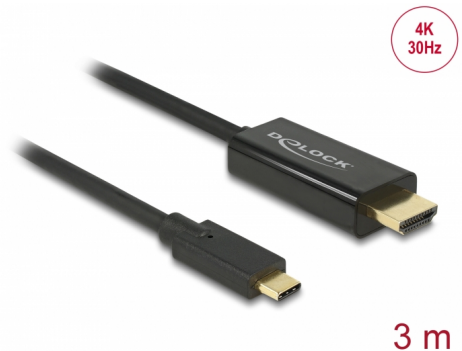

Delock Kabla USB Type-C™, wtyk męski > HDMI, wtyk męski (tryb alternatywny DP) 4K 30 Hz, o długości 3 m, czarny

Opis

Ten przewód firmy Delock umożliwia podłączanie monitora HDMI do komputera osobistego lub laptopa za pomocą portu USB-C™ lub Thunderbolt™ 3, np. MacBook'a lub Chromebook'a. Złącze musi obsługiwać Tryb alternatywny DisplayPort.

Numer artykułu 85260

EAN: 4043619852604

Kraj pochodzenia: China

Opakowanie: Retail Box

Szczegóły techniczne

- Złącze:
 - 1 x USB Type-C™ męski >
 - 1 x 19-pinowe męskie złącze HDMI-A
- Chipset: Parade PS171 + Cypress
- Specyfikacja High Speed HDMI with Ethernet (HEC)
- Kierunek transmisji sygnału: wejście USB Type-C™ > wyjście HDMI
- Rozdzielczość do 3840 x 2160 @ 30 Hz
(w zależności od systemu i podłączonych urządzeń)
- Transfer sygnałów audio i video
- Obsługuje wyświetlanie 3D
- Obsługa HDCP 1.4
- USB Bus power
- Plug & Play
- Pozłacane złącze
- Kolor: czarny
- Długość bez złączami: ok. 3 m

Interface

Wyjście:	1 x HDMI-A męski
Wejście:	1 x USB Type-C™ męski

Technical characteristics

Chipset:	Cypress Parade PS171
Maximum screen resolution:	3840 x 2160 @ 30 Hz
Signal transmission:	wideo audio

Physical characteristics

Długość kabla:	3 m
Wykończenie pinów:	pozlęcane
Kolor:	czarny