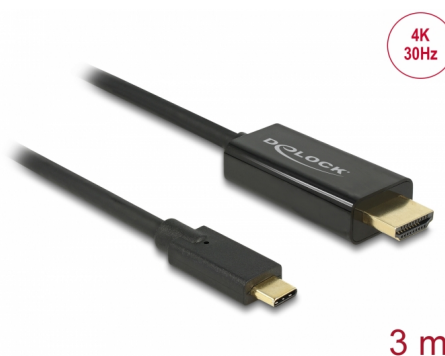

Delock Cavo USB Type-C™ maschio > HDMI maschio (DP Alt Mode) 4K 30 Hz da 3 m nero

Descrizione

Questo cavo Delock consente il collegamento di un monitor HDMI ad un PC o laptop con la porta USB-C™ o Thunderbolt™ 3, quali MacBook o Chromebook. L'interfaccia deve supportare la modalità alternativa DisplayPort.

Articolo n. 85260

EAN: 4043619852604

Paese di origine: China

Pacchetto: Retail Box

Dettagli tecnici

- Connettori:
 - 1 x USB Type-C™ maschio >
 - 1 x HDMI-A a 19 pin maschio
- Chipset: Parade PS171 + Cypress
- High Speed HDMI con Ethernet (HEC) specifica
- Direzione segnale: Ingresso USB Type-C™ > uscita HDMI
- Risoluzione fino a 3840 x 2160 @ 30 Hz (a seconda del sistema e dell'hardware collegato)
- Trasferimento di segnali audio e video
- Supporta display 3D
- Supporta HDCP 1.4
- Alimentato da bus USB
- Plug & Play
- Connettori dorato
- Colore: nero
- Lunghezza senza connettori: ca. 3 m

Interface

Output:	1 x HDMI-A maschio
Input:	1 x USB Type-C™ maschio

Technical characteristics

Chipset:	Cypress Parade PS171
Maximum screen resolution:	3840 x 2160 @ 30 Hz
Signal transmission:	video audio

Physical characteristics

Cable length:	3 m
Pin finishing:	dorato
Colour:	nero