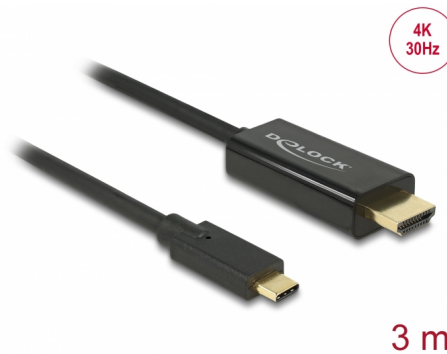

Delock Καλώδιο USB Type-C™ αρσενικό > HDMI αρσενικό (Λειτουργία DP) 4K 30 Hz 3 m μαύρο

Περιγραφή

Αυτό το καλώδιο από την Delock επιτρέπει τη σύνδεση μιας οθόνης HDMI σε έναν Η/Υ ή φορητό υπολογιστή με θύρα USB-C™ ή Thunderbolt™ 3, όπως έναν MacBook ή έναν Chromebook. Η διεπαφή πρέπει να υποστηρίζει την εναλλακτική λειτουργία DisplayPort.

Αρ. προϊόντος 85260

EAN: 4043619852604

Χώρα προέλευσης: China

Συσκευασία: Retail Box

Προδιαγραφές

- Συνδετήρας:
 - 1 x αρσενικό USB Type-C™ >
 - 1 x HDMI-A 19 ακίδων, θηλυκή
- Chipset: Parade PS171 + Cypress
- Προδιαγραφές High Speed HDMI with Ethernet (HEC)
- Κατεύθυνση σήματος: εισόδου USB Type-C™ > έξοδος HDMI
- Ανάλυση έως και 3840 x 2160 @ 30 Hz (ανάλογα με το σύστημα και το συνδεδεμένο υλικό)
- Μεταφορά ηχητικών σημάτων και σημάτων βίντεο
- Υποστηρίζει οθόνες 3D
- Υποστηρίζει HDCP 1.4
- Τροφοδοσία διαύλου USB
- Plug & Play
- Επιχρυσωμένο βύσμα
- Χρώμα: μαύρο
- Μήκος χωρίς το σύνδεσμο: περ. 3 m

Interface

Έξοδος:	1 x HDMI-A αρσενικό
Είσοδος :	1 x USB Type-C™ αρσενικό

Technical characteristics

Chipset:	Cypress Parade PS171
Maximum screen resolution:	3840 x 2160 @ 30 Hz
Signal transmission:	βίντεο ήχου

Physical characteristics

Μήκος καλωδίου:	3 m
Τελείωμα ακίδας:	επιχρυσωμένη
Χρώμα:	μαύρο