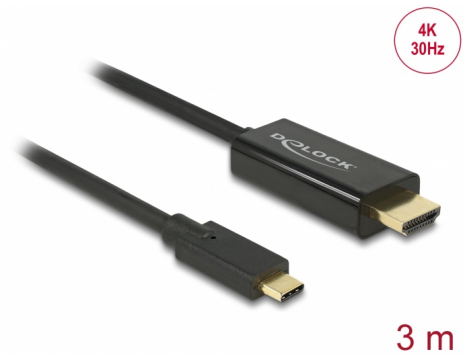

# Delock Câble USB Type-C™ mâle > HDMI mâle (Mode DP Alt) 4K 30 Hz 3 m noir

## Description

Ce câble Delock permet la connexion d'un moniteur HDMI à un PC ou un ordinateur portable avec un port USB-C™ ou Thunderbolt™ 3, tel qu'un MacBook ou un Chromebook. L'interface doit prendre en charge DisplayPort Alternate Mode.

## Détails techniques

- Connecteurs :
  - 1 x USB Type-C™ mâle >
  - 1 x HDMI-A mâle 19 broches
- Chipset : Parade PS171 + Cypress
- Spécification High Speed HDMI with Ethernet (HEC)
- Sens du signal : Entrée USB Type-C™ > Sortie HDMI
- Résolution jusqu'à 3840 x 2160 @ 30 Hz (selon le système et le matériel connecté)
- Transfert de signaux audio et vidéo
- Prend en charge les affichages 3D
- Prend en charge HDCP 1.4
- Auto alimenté par le bus USB
- Plug & Play
- Connecteur plaqué or
- Couleur : noir
- Longueur sans connecteurs : env. 3 m