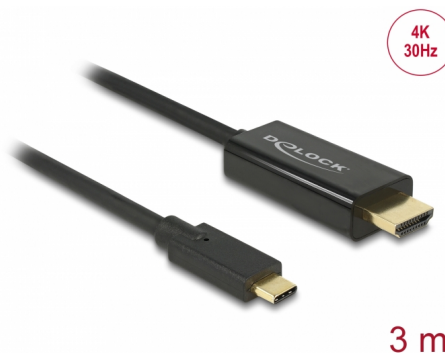

Delock Cable USB Type-C™ macho > HDMI macho (modo alternativo DP) 4K 30 Hz de 3 m negro

Descripción

Este cable de Delock permite conectar un monitor HDMI a un equipo de sobremesa o portátil con un puerto USB-C™ o Thunderbolt™ 3, como un MacBook o Chromebook. La interfaz debe ser compatible con el modo alternativo DisplayPort.

Número de elemento 85260

EAN: 4043619852604

Pais de origen: China

Paquete: Retail Box

Detalles técnicos

- Conectores:
 - 1 x USB Type-C™ macho >
 - 1 x HDMI-A macho de 19 contactos
- Conjunto de chips: Parade PS171 + Cypress
- Especificación High Speed HDMI with Ethernet (HEC)
- Dirección de señal: Entrada USB Type-C™ > Salida HDMI
- Resolución máxima 3840 x 2160 @ 30 Hz (depende del sistema y del hardware conectado)
- Transferencia de señales de audio y vídeo
- Admite pantallas 3D
- Compatible con HDCP 1.4
- Alimentación a través del bus USB
- Conectar y listo (Plug & Play)
- Conectores con contactos dorados
- Color: negro
- Longitud sin conectores: aprox. 3 m

Interface

Salida:	1 x HDMI-A macho
Entrada:	1 x USB Type-C™ macho

Technical characteristics

Conjunto de chips:	Cypress Parade PS171
Maximum screen resolution:	3840 x 2160 @ 30 Hz
Signal transmission:	vídeo audio

Physical characteristics

Longitud del cable:	3 m
Acabado de los pines:	chapado en oro
Color:	negro