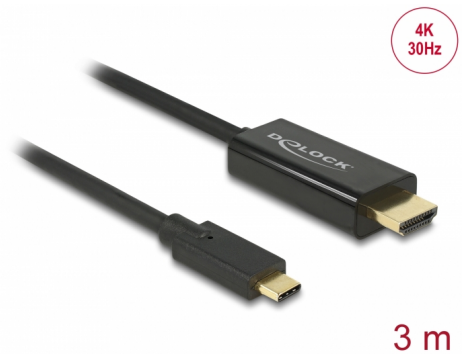

# Delock Kabel USB Type-C™ samec > HDMI samec (DP Alt Mód) 4K 30 Hz 3 m černý

## Popis

Tento kabel od Delocku umožňuje připojení HDMI monitoru k PC nebo notebooku s portem USB-C™ nebo Thunderbolt™ 3, stejně tak jako MacBooku nebo Chromebooku. Rozhraní musí podporovat DisplayPort Alternativní Mód.

## Technické detaily

- Konektor:
  - 1 x USB Type-C™ samec >
  - 1 x HDMI-A 19 pin samec
- Chipset: Parade PS171 + Cypress
- High Speed HDMI with Ethernet (HEC) specifikace
- Směr signálu: USB Type-C™ vstup > HDMI výstup
- Rozlišení až 3840 x 2160 @ 30 Hz (v závislosti na systému a připojeném hardware)
- Přenos audio a video signálu
- Podporuje 3D zobrazení
- Podporuje HDCP 1.4
- USB Bus power
- Plug & Play
- Pozlacené konektory
- Barva: černá
- Délka bez konektorů: cca. 3 m

## Physical characteristics

Délka kabelu:	3 m
Pin s povrchovou úpravou:	pozlacen
Barva:	černá