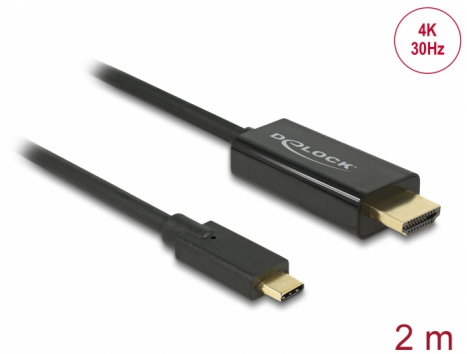

Delock Kabel USB Type-C™ hane > HDMI hane (DP Alt-läge) 4K 30 Hz, 2 m svart

Beskrivning

Denna kabel från Delock möjliggör anslutning av en HDMI-bildskärm till en stationär eller bärbar dator med USB-C™- eller Thunderbolt™ 3-port, t.ex. en MacBook eller Chromebook. Gränssnittet måste ha stöd för alternativt DisplayPort-läge.

Artikelnummer 85259

EAN: 4043619852598

Ursprungsland: China

Paket: Retail Box

Specifikationer

- Anslutning:
 - 1 x USB Type-C™, hane >
 - 1 x HDMI-A 19-stift, hane
- Kringkretsar: Parade PS171 + Cypress
- High Speed HDMI with Ethernet (HEC) specifikation
- Signalriktning: USB Type-C™-ingång > HDMI-utgång
- Upplösning upp till: 3840 x 2160 @ 30 Hz (beroende på systemet och ansluten maskinvara)
- Överför ljud- och videosignaler
- Stöder 3D skärmar
- Stödjer HDCP 1.4
- USB-driven
- Plug & Play
- Guldpläterade kontakter
- Färg: svart
- Längd utan kontakter: ca. 2 m

Interface

Utmatning:	1 x HDMI-A hane
Inmatning:	1 x USB Type-C™ hane

Technical characteristics

Kringkretsar:	Cypress Parade PS171
Maximum screen resolution:	3840 x 2160 @ 30 Hz
Signal transmission:	video ljud

Physical characteristics

Kabellängd:	2 m
Stift slutförda:	guldpläterade
Färg:	svart