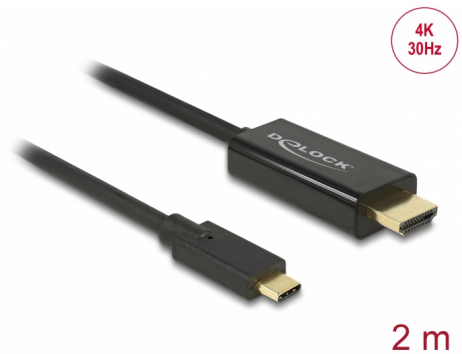

Delock Cablu tată USB Type-C™ > conector tată HDMI (Mod alternativ DP) 4K la 30 Hz, de 2 m, negru

Descriere scurta

Acest cablu de la Delock vă permite să conectați un monitor HDMI la un PC sau la un laptop folosind portul USB-C™ sau portul Thunderbolt™ 3, de exemplu al unui dispozitiv MacBook sau Chromebook. Interfața trebuie să accepte modul DisplayPort alternativ.

Nr. 85259

EAN: 4043619852598

Țara de origine: China

Pachet: Retail Box

Detalii tehnice

- Conectori:
  - 1 x USB Type-C™ tată >
  - 1 x HDMI-A cu 19 pini tată
- Chipset: Parade PS171 + Cypress
- High Speed HDMI cu Ethernet (HEC) specificație
- Direcție semnal: intrare USB Type-C™ > ieșire HDMI
- Rezoluție de până la 3840 x 2160 @ 30 Hz
  (în funcție de sistem și de componentele hardware conectate)
- Transfer al semnalelor audio și video
- Acceptă afișaje 3D
- Acceptă HDCP 1.4
- Magistrală USB alimentată
- Plug & Play
- Conectori placat cu aur
- Culoare: negru
- Lungime fără conectori: cca 2 m