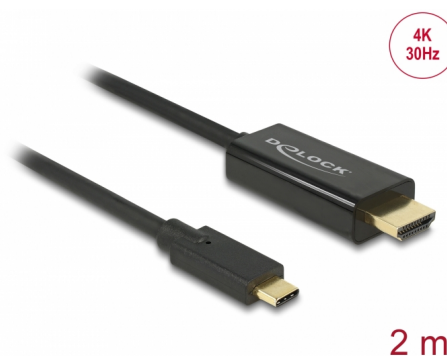

Delock Cavo USB Type-C™ maschio > HDMI maschio (DP Alt Mode) 4K 30 Hz da 2 m nero

Descrizione

Questo cavo Delock consente il collegamento di un monitor HDMI ad un PC o laptop con la porta USB-C™ o Thunderbolt™ 3, quali MacBook o Chromebook. L'interfaccia deve supportare la modalità alternativa DisplayPort.

Articolo n. 85259

EAN: 4043619852598

Paese di origine: China

Pacchetto: Retail Box

Dettagli tecnici

- Connettori:
 - 1 x USB Type-C™ maschio >
 - 1 x HDMI-A a 19 pin maschio
- Chipset: Parade PS171 + Cypress
- High Speed HDMI con Ethernet (HEC) specifica
- Direzione segnale: Ingresso USB Type-C™ > uscita HDMI
- Risoluzione fino a 3840 x 2160 @ 30 Hz (a seconda del sistema e dell'hardware collegato)
- Trasferimento di segnali audio e video
- Supporta display 3D
- Supporta HDCP 1.4
- Alimentato da bus USB
- Plug & Play
- Connettori dorato
- Colore: nero
- Lunghezza senza connettori: ca. 2 m

Interface

| | |
|---------|-------------------------|
| Output: | 1 x HDMI-A maschio |
| Input: | 1 x USB Type-C™ maschio |

Technical characteristics

| | |
|----------------------------|-------------------------|
| Chipset: | Cypress Parade PS171 |
| Maximum screen resolution: | 3840 x 2160 @ 30 Hz |
| Signal transmission: | video audio |

Physical characteristics

| | |
|----------------|--------|
| Cable length: | 2 m |
| Pin finishing: | dorato |
| Colour: | nero |