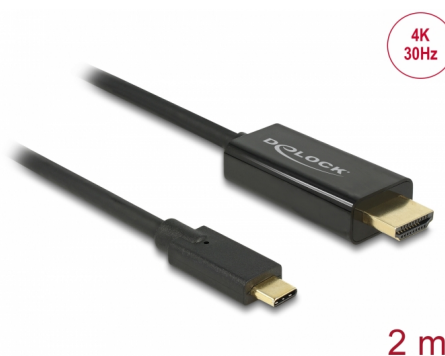

Delock Câble USB Type-C™ mâle > HDMI mâle (Mode DP Alt) 4K 30 Hz 2 m noir

Description

Ce câble Delock permet la connexion d'un moniteur HDMI à un PC ou un ordinateur portable avec un port USB-C™ ou Thunderbolt™ 3, tel qu'un MacBook ou un Chromebook. L'interface doit prendre en charge DisplayPort Alternate Mode.

N° produit 85259

EAN: 4043619852598

Pays d'origine: China

Emballage: Retail Box

Détails techniques

- Connecteurs :
 - 1 x USB Type-C™ mâle >
 - 1 x HDMI-A mâle 19 broches
- Chipset : Parade PS171 + Cypress
- Spécification High Speed HDMI with Ethernet (HEC)
- Sens du signal : Entrée USB Type-C™ > Sortie HDMI
- Résolution jusqu'à 3840 x 2160 @ 30 Hz (selon le système et le matériel connecté)
- Transfert de signaux audio et vidéo
- Prend en charge les affichages 3D
- Prend en charge HDCP 1.4
- Auto alimenté par le bus USB
- Plug & Play
- Connecteur plaqué or
- Couleur : noir
- Longueur sans connecteurs : env. 2 m

Interface

Sortie :	1 x HDMI-A mâle
Entrée :	1 x USB Type-C™ mâle

Technical characteristics

Chipset:	Cypress Parade PS171
Maximum screen resolution:	3840 x 2160 @ 30 Hz
Signal transmission:	vidéo audio

Physical characteristics

Longueur du cordon:	2 m
Finition des broches:	plaquées or
Couleur:	noir