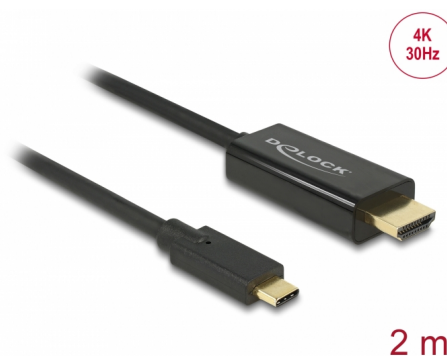

Delock Cable USB Type-C™ macho > HDMI macho (modo alternativo DP) 4K 30 Hz de 2 m negro

Descripción

Este cable de Delock permite conectar un monitor HDMI a un equipo de sobremesa o portátil con un puerto USB-C™ o Thunderbolt™ 3, como un MacBook o Chromebook. La interfaz debe ser compatible con el modo alternativo DisplayPort.

Número de elemento 85259

EAN: 4043619852598

Pais de origen: China

Paquete: Retail Box

Detalles técnicos

- Conectores:
 - 1 x USB Type-C™ macho >
 - 1 x HDMI-A macho de 19 contactos
- Conjunto de chips: Parade PS171 + Cypress
- Especificación High Speed HDMI with Ethernet (HEC)
- Dirección de señal: Entrada USB Type-C™ > Salida HDMI
- Resolución máxima 3840 x 2160 @ 30 Hz (depende del sistema y del hardware conectado)
- Transferencia de señales de audio y vídeo
- Admite pantallas 3D
- Compatible con HDCP 1.4
- Alimentación a través del bus USB
- Conectar y listo (Plug & Play)
- Conectores con contactos dorados
- Color: negro
- Longitud sin conectores: aprox. 2 m

Interface

Salida:	1 x HDMI-A macho
Entrada:	1 x USB Type-C™ macho

Technical characteristics

Conjunto de chips:	Cypress Parade PS171
Maximum screen resolution:	3840 x 2160 @ 30 Hz
Signal transmission:	vídeo audio

Physical characteristics

Longitud del cable:	2 m
Acabado de los pines:	chapado en oro
Color:	negro