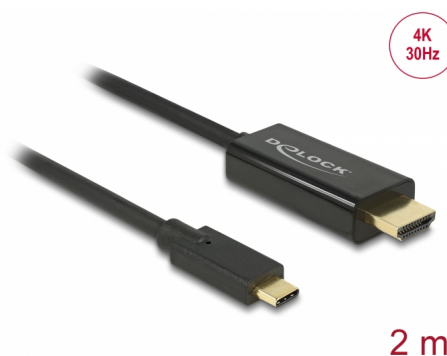

Delock Kabel USB Type-C™ samec > HDMI samec (DP Alt Mód) 4K 30 Hz 2 m černý

Popis

Tento kabel od Delocku umožňuje připojení HDMI monitoru k PC nebo notebooku s portem USB-C™ nebo Thunderbolt™ 3, stejně tak jako MacBooku nebo Chromebooku. Rozhraní musí podporovat DisplayPort Alternativní Mód.

Číslo produktu 85259

EAN: 4043619852598

Země původu: China

Balení: Kartonová krabice

Technické detaily

- Konektor:
 - 1 x USB Type-C™ samec >
 - 1 x HDMI-A 19 pin samec
- Chipset: Parade PS171 + Cypress
- High Speed HDMI with Ethernet (HEC) specifikace
- Směr signálu: USB Type-C™ vstup > HDMI výstup
- Rozlišení až 3840 x 2160 @ 30 Hz (v závislosti na systému a připojeném hardware)
- Přenos audio a video signálu
- Podporuje 3D zobrazení
- Podporuje HDCP 1.4
- USB Bus power
- Plug & Play
- Pozlacené konektory
- Barva: černá
- Délka bez konektorů: cca. 2 m

Interface

Výstup:	1 x HDMI-A samec
Vstup:	1 x USB Type-C™ samec

Technical characteristics

Chipsetem:	Cypress Parade PS171
Maximum screen resolution:	3840 x 2160 @ 30 Hz
Signal transmission:	video audio

Physical characteristics

Délka kabelu:	2 m
Pin s povrchovou úpravou:	pozlacen
Barva:	černá