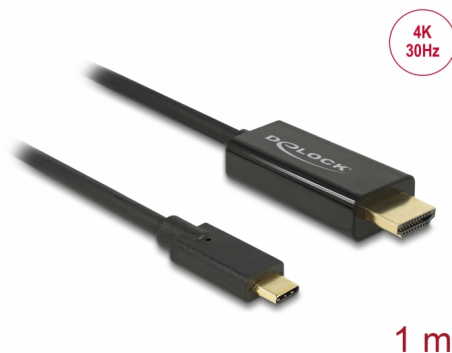

Delock Cablu tată USB Type-C™ > conector tată HDMI (Mod alternativ DP) 4K la 30 Hz, de 1 m, negru

Descriere scurta

Acest cablu de la Delock vă permite să conectați un monitor HDMI la un PC sau la un laptop folosind portul USB-C™ sau portul Thunderbolt™ 3, de exemplu al unui dispozitiv MacBook sau Chromebook. Interfața trebuie să accepte modul DisplayPort alternativ.

**Nr. 85258**

EAN: 4043619852581

Țara de origine: China

Pachet: Retail Box

Detalii tehnice

- Conectori:
 - 1 x USB Type-C™ tată >
 - 1 x HDMI-A cu 19 pini tată
- Chipset: Parade PS171 + Cypress
- High Speed HDMI cu Ethernet (HEC) specificație
- Direcție semnal: intrare USB Type-C™ > ieșire HDMI
- Rezoluție de până la 3840 x 2160 @ 30 Hz
(în funcție de sistem și de componentele hardware conectate)
- Transfer al semnalelor audio și video
- Acceptă afișaje 3D
- Acceptă HDCP 1.4
- Magistrală USB alimentată
- Plug & Play
- Conectori placat cu aur
- Culoare: negru
- Lungime fără conectori: cca 1 m

Interface

Output:	1 x HDMI-A tată
Input:	1 x USB Type-C™ tată

Technical characteristics

Chipset:	Cypress Parade PS171
Maximum screen resolution:	3840 x 2160 @ 30 Hz
Signal transmission:	video audio

Physical characteristics

Cable length:	1 m
Pin finishing:	placat cu aur
Colour:	negru