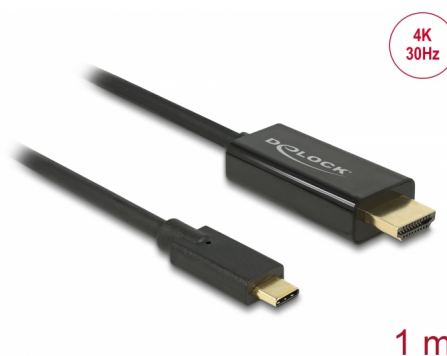

# Delock Cavo USB Type-C™ maschio > HDMI maschio (DP Alt Mode) 4K 30 Hz da 1 m nero

## Descrizione

Questo cavo Delock consente il collegamento di un monitor HDMI ad un PC o laptop con la porta USB-C™ o Thunderbolt™ 3, quali MacBook o Chromebook. L'interfaccia deve supportare la modalità alternativa DisplayPort.

## Dettagli tecnici

- Connettori:
  - 1 x USB Type-C™ maschio >
  - 1 x HDMI-A a 19 pin maschio
- Chipset: Parade PS171 + Cypress
- High Speed HDMI con Ethernet (HEC) specifica
- Direzione segnale: Ingresso USB Type-C™ > uscita HDMI
- Risoluzione fino a 3840 x 2160 @ 30 Hz (a seconda del sistema e dell'hardware collegato)
- Trasferimento di segnali audio e video
- Supporta display 3D
- Supporta HDCP 1.4
- Alimentato da bus USB
- Plug & Play
- Connettori dorato
- Colore: nero
- Lunghezza senza connettori: ca. 1 m

## Physical characteristics

Cable length:	1 m
Pin finishing:	dorado
Colour:	nero