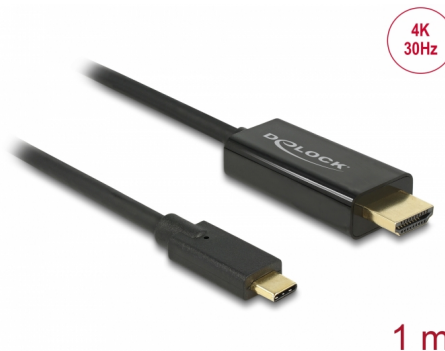

Delock Καλώδιο USB Type-C™ αρσενικό > HDMI αρσενικό (Λειτουργία DP) 4K 30 Hz 1 m μαύρο

Περιγραφή

Αυτό το καλώδιο από την Delock επιτρέπει τη σύνδεση μιας οθόνης HDMI σε έναν Η/Υ ή φορητό υπολογιστή με θύρα USB-C™ ή Thunderbolt™ 3, όπως έναν MacBook ή έναν Chromebook. Η διεπαφή πρέπει να υποστηρίζει την εναλλακτική λειτουργία DisplayPort.

Αρ. προϊόντος 85258

EAN: 4043619852581

Χώρα προέλευσης: China

Συσκευασία: Retail Box

Προδιαγραφές

- Συνδετήρας:
 - 1 x αρσενικό USB Type-C™ >
 - 1 x HDMI-A 19 ακίδων, θηλυκή
- Chipset: Parade PS171 + Cypress
- Προδιαγραφές High Speed HDMI with Ethernet (HEC)
- Κατεύθυνση σήματος: εισόδου USB Type-C™ > έξοδος HDMI
- Ανάλυση έως και 3840 x 2160 @ 30 Hz (ανάλογα με το σύστημα και το συνδεδεμένο υλικό)
- Μεταφορά ηχητικών σημάτων και σημάτων βίντεο
- Υποστηρίζει οθόνες 3D
- Υποστηρίζει HDCP 1.4
- Τροφοδοσία διαύλου USB
- Plug & Play
- Επιχρυσωμένο βύσμα
- Χρώμα: μαύρο
- Μήκος χωρίς το σύνδεσμο: περ. 1 m

Interface

| | |
|-----------|--------------------------|
| Έξοδος: | 1 x HDMI-A αρσενικό |
| Είσοδος : | 1 x USB Type-C™ αρσενικό |

Technical characteristics

| | |
|----------------------------|-------------------------|
| Chipset: | Cypress Parade PS171 |
| Maximum screen resolution: | 3840 x 2160 @ 30 Hz |
| Signal transmission: | βίντεο ήχου |

Physical characteristics

| | |
|------------------|--------------|
| Μήκος καλωδίου: | 1 m |
| Τελείωμα ακίδας: | επιχρυσωμένη |
| Χρώμα: | μαύρο |