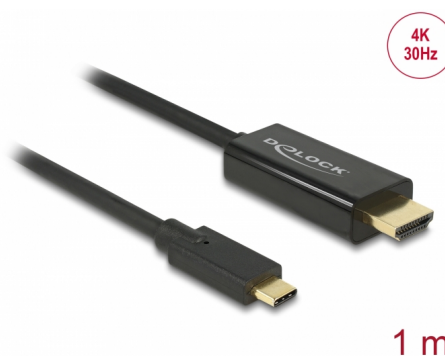

# Delock Câble USB Type-C™ mâle > HDMI mâle (Mode DP Alt) 4K 30 Hz 1 m noir

## Description

Ce câble Delock permet la connexion d'un moniteur HDMI à un PC ou un ordinateur portable avec un port USB-C™ ou Thunderbolt™ 3, tel qu'un MacBook ou un Chromebook. L'interface doit prendre en charge DisplayPort Alternate Mode.

## Détails techniques

- Connecteurs :
  - 1 x USB Type-C™ mâle >
  - 1 x HDMI-A mâle 19 broches
- Chipset : Parade PS171 + Cypress
- Spécification High Speed HDMI with Ethernet (HEC)
- Sens du signal : Entrée USB Type-C™ > Sortie HDMI
- Résolution jusqu'à 3840 x 2160 @ 30 Hz (selon le système et le matériel connecté)
- Transfert de signaux audio et vidéo
- Prend en charge les affichages 3D
- Prend en charge HDCP 1.4
- Auto alimenté par le bus USB
- Plug & Play
- Connecteur plaqué or
- Couleur : noir
- Longueur sans connecteurs : env. 1 m