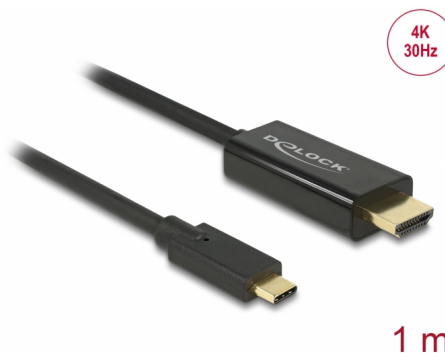

Delock Cable USB Type-C™ macho > HDMI macho (modo alternativo DP) 4K 30 Hz de 1 m negro

Descripción

Este cable de Delock permite conectar un monitor HDMI a un equipo de sobremesa o portátil con un puerto USB-C™ o Thunderbolt™ 3, como un MacBook o Chromebook. La interfaz debe ser compatible con el modo alternativo DisplayPort.

Número de elemento 85258

EAN: 4043619852581

Pais de origen: China

Paquete: Retail Box

Detalles técnicos

- Conectores:
 - 1 x USB Type-C™ macho >
 - 1 x HDMI-A macho de 19 contactos
- Conjunto de chips: Parade PS171 + Cypress
- Especificación High Speed HDMI with Ethernet (HEC)
- Dirección de señal: Entrada USB Type-C™ > Salida HDMI
- Resolución máxima 3840 x 2160 @ 30 Hz (depende del sistema y del hardware conectado)
- Transferencia de señales de audio y vídeo
- Admite pantallas 3D
- Compatible con HDCP 1.4
- Alimentación a través del bus USB
- Conectar y listo (Plug & Play)
- Conectores con contactos dorados
- Color: negro
- Longitud sin conectores: aprox. 1 m

Interface

Salida:	1 x HDMI-A macho
Entrada:	1 x USB Type-C™ macho

Technical characteristics

Conjunto de chips:	Cypress Parade PS171
Maximum screen resolution:	3840 x 2160 @ 30 Hz
Signal transmission:	vídeo audio

Physical characteristics

Longitud del cable:	1 m
Acabado de los pines:	chapado en oro
Color:	negro