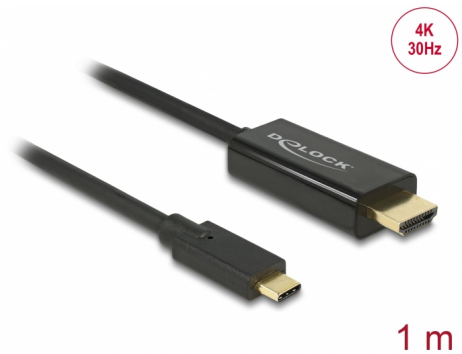

# Delock Kabel USB Type-C™ samec > HDMI samec (DP Alt Mód) 4K 30 Hz 1 m černý

## Popis

Tento kabel od Delocku umožňuje připojení HDMI monitoru k PC nebo notebooku s portem USB-C™ nebo Thunderbolt™ 3, stejně tak jako MacBooku nebo Chromebooku. Rozhraní musí podporovat DisplayPort Alternativní Mód.

## Technické detaily

- Konektor:
  - 1 x USB Type-C™ samec >
  - 1 x HDMI-A 19 pin samec
- Chipset: Parade PS171 + Cypress
- High Speed HDMI with Ethernet (HEC) specifikace
- Směr signálu: USB Type-C™ vstup > HDMI výstup
- Rozlišení až 3840 x 2160 @ 30 Hz (v závislosti na systému a připojeném hardware)
- Přenos audio a video signálu
- Podporuje 3D zobrazení
- Podporuje HDCP 1.4
- USB Bus power
- Plug & Play
- Pozlacené konektory
- Barva: černá
- Délka bez konektorů: cca. 1 m

## Physical characteristics

Délka kabelu:	1 m
Pin s povrchovou úpravou:	pozlacen
Barva:	černá