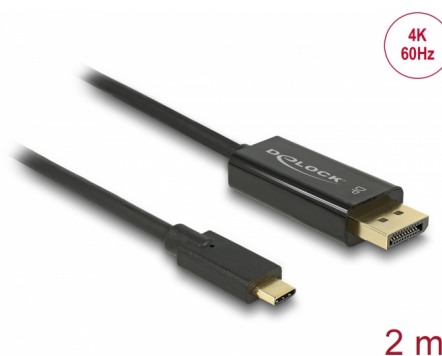

# Delock Kabel USB Type-C™ samec > DisplayPort samec (DP Alt Mód) 4K 60 Hz 2 m černý

## Popis

Tento kabel od Delocku umožňuje připojení DisplayPort monitoru k PC nebo notebooku s portem USB-C™ nebo Thunderbolt™ 3, stejně tak jako MacBooku nebo Chromebooku. Rozhraní musí podporovat DisplayPort Alternativní Mód.

## Technické detaily

- Konektor:
  - 1 x USB Type-C™ samec >
  - 1 x DisplayPort 20 pinový samec
- Chipset: Cypress
- DisplayPort 1.2 specifikace
- Směr signálu: USB Type-C™ vstup > DisplayPort výstup
- Rozlišení až 3840 x 2160 @ 60 Hz (v závislosti na systému a připojeném hardware)
- Přenos audio a video signálu
- Podporuje 3D zobrazení
- Podporuje HDCP 1.4
- USB Bus power
- Plug & Play
- Konektor: pozlacený
- Barva: černá
- Délka bez konektorů: cca. 2 m

## Physical characteristics

Délka kabelu:	2 m
Pin s povrchovou úpravou:	pozlacen
Barva:	černá