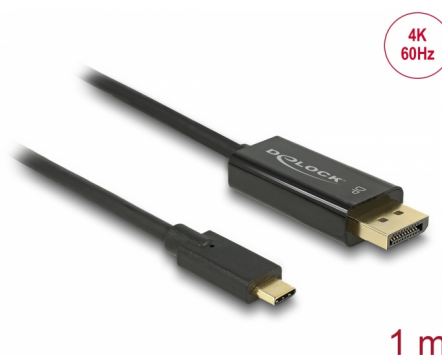

Delock Cable USB Type-C™ macho > DisplayPort macho (Modo DP Alt) 4K 60 Hz de 1 m negro

Descripción

Este cable de Delock permite conectar un monitor DisplayPort a un equipo de sobremesa o portátil con un puerto USB-C™ o Thunderbolt™ 3, como un MacBook o Chromebook. La interfaz debe ser compatible con el modo alternativo DisplayPort.

Número de elemento 85255

EAN: 4043619852550

Pais de origen: China

Paquete: Retail Box

Detalles técnicos

- Conectores:
 - 1 x USB Type-C™ macho >
 - 1 x DisplayPort macho de 20 pines
- Conjunto de chips: Cypress
- Especificación DisplayPort 1.2
- Dirección de señal: Entrada USB Type-C™ > Salida DisplayPort
- Resolución máxima 3840 x 2160 @ 60 Hz
(depende del sistema y del hardware conectado)
- Transferencia de señales de audio y vídeo
- Admite pantallas 3D
- Compatible con HDCP 1.4
- Alimentación a través del bus USB
- Conectar y listo
- Conectores: bañado en oro
- Color: negro
- Longitud sin conectores: aprox. 1 m

Interface

Salida:	1 x DisplayPort macho
Entrada:	1 x USB Type-C™ macho

Technical characteristics

Conjunto de chips:	Cypress
Maximum screen resolution:	3840 x 2160 @ 60 Hz
Signal transmission:	vídeo audio

Physical characteristics

Longitud del cable:	1 m
Acabado de los pines:	chapado en oro
Color:	negro