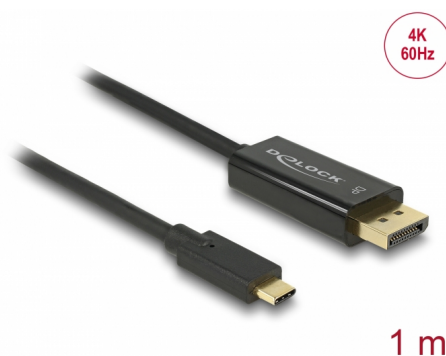

Delock Kabel USB Type-C™ samec > DisplayPort samec (DP Alt Mód) 4K 60 Hz 1 m černý

Popis

Tento kabel od Delocku umožňuje připojení DisplayPort monitoru k PC nebo notebooku s portem USB-C™ nebo Thunderbolt™ 3, stejně tak jako MacBooku nebo Chromebooku. Rozhraní musí podporovat DisplayPort Alternativní Mód.

Číslo produktu 85255

EAN: 4043619852550

Země původu: China

Balení: Kartonová krabice

Technické detaily

- Konektor:
 - 1 x USB Type-C™ samec >
 - 1 x DisplayPort 20 pinový samec
- Chipset: Cypress
- DisplayPort 1.2 specifikace
- Směr signálu: USB Type-C™ vstup > DisplayPort výstup
- Rozlišení až 3840 x 2160 @ 60 Hz (v závislosti na systému a připojeném hardware)
- Přenos audio a video signálu
- Podporuje 3D zobrazení
- Podporuje HDCP 1.4
- USB Bus power
- Plug & Play
- Konektor: pozlacený
- Barva: černá
- Délka bez konektorů: cca. 1 m

Interface

Výstup:	1 x DisplayPort samec
Vstup:	1 x USB Type-C™ samec

Technical characteristics

Chipsetem:	Cypress
Maximum screen resolution:	3840 x 2160 @ 60 Hz
Signal transmission:	video audio

Physical characteristics

Délka kabelu:	1 m
Pin s povrchovou úpravou:	pozlacen
Barva:	černá