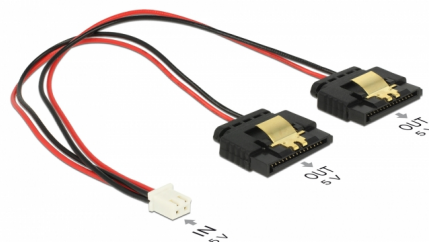

Delock Kabel napajanja 2-polni ženski > 2 SATA 15-polna utičnica (5 V) metalna duljine 20 cm

Opis

Ovaj Delock kabel omogućuje napajanje dva uređaja opremljena sa SATA 15-polnim utičnicama putem jednog slobodnog 2-polnog priključka na matičnoj ploči, kao što je dostupno na npr. Banana Pi. Metalne kopče na SATA odjeljcima osiguravaju pouzdano sjedanje kabela na mjesto.

20 cm

Predmet br. 85249

EAN: 4043619852499

Zemlja podrijetla: China

Pakiranje: Plastična vrećica sa zip zatvaračem

Tehnički podaci

- Priključak:
 - 1 x 2-polni priključak >
 - 2 x SATA 15-polni ženski
- Korak udaljenosti: 2,50 mm
- Napon: 5 V
- Presjek kabela: 24 AWG
- Za korištenje na npr. Banana Pi
- Duljina zajedno s priključkom: oko 20 cm

Preduvjeti sustava

- Slobodni 2-polni priključak napajanja muški

Sadržaj pakiranja

- Kabel napajanja

Slike

Interface

Priključak 1:	1 x 2-polni priključak
Priključak 2:	2 x SATA 15-polni ženski

Technical characteristics

Voltage:	5 V
----------	-----

Physical characteristics

Korak udaljenosti:	2.50 mm
Conductor gauge:	24 AWG
Duljina:	20 cm