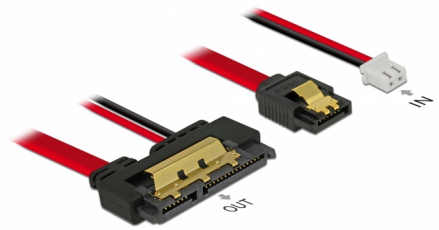

# Delock Kabel SATA 6 Gb/s 7-polni ženski + 2-polni kabel napajanja ženski > SATA 22-polni ženski (5 V) s ravnim metalnim kopčama duljine 30 cm

## Opis

Ovaj Delock kabel omogućuje povezivanje uređaja s 22-polnim SATA sučeljem preko slobodnog SATA 7-polnog priključka i slobodnog 2-polnog sučelja za napajanje matične ploče kao što je dostupno npr. na ploči Banana Pi. Metalne kopče na SATA odjeljcima osiguravaju pouzdano sjedanje kabela na mjesto.

## Tehnički podaci

- Priključak:
  - 1 x 7-pinski SATA 6 Gb/s, ženski + 1 x 2 -polni kabel napajanja ženski >
  - 1 x 22-pinski SATA 6 Gb/s, ženski ravan
- Korak udaljenosti: 2,50 mm
- Brzina prijenosa podataka do 6 Gb/s
- Kompatibilno s SATA 1,5 Gb/s i 3 Gb/s
- Napon: 5 V
- Presjek kabela:
  - AWG 26 podatkovni vod
  - AWG 20 vod napajanja
- Za korištenje na npr. Banana Pi
- Duljina zajedno s priključkom: oko 30 cm

## Preduvjeti sustava

- Slobodno 7-polno SATA sučelje
- Slobodni 2-polni priključak napajanja muški

---