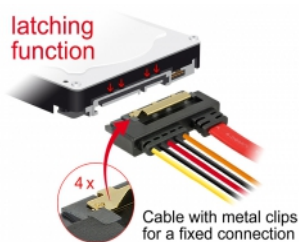

- Slobodno 7-polno SATA sučelje
- Slobodni 2-polni priključak napajanja muški

Sadržaj pakiranja

- SATA kabel

Slike