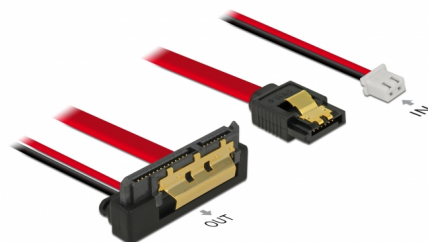

# Delock Kabel SATA 6 Gb/s 7-polni ženski + 2-polni kabel napajanja ženski > SATA 22-polni ženski (5 V) s nakošenim metalnim kopčama duljine 20 cm

## Opis

Ovaj Delock kabel omogućuje povezivanje uređaja s 22-polnim SATA sučeljem preko slobodnog SATA 7-polnog priključka i slobodnog 2-polnog sučelja za napajanje matične ploče kao što je dostupno npr. na ploči Banana Pi. Metalne kopče na SATA odjeljcima osiguravaju pouzdano sjedanje kabela na mjesto.

## Tehnički podaci

- Priključak:
  - 1 x 7-pinski SATA 6 Gb/s, ženski + 1 x 2 -polni kabel napajanja ženski >
  - 1 x 22-pinski SATA 6 Gb/s, ženski kutni prema dolje
- Korak udaljenosti: 2,50 mm
- Brzina prijenosa podataka do 6 Gb/s
- Kompatibilno s SATA 1,5 Gb/s i 3 Gb/s
- Napon: 5 V
- Presjek kabela:
  - AWG 26 podatkovni vod
  - AWG 20 vod napajanja
- Za korištenje na npr. Banana Pi
- Duljina zajedno s priključkom: oko 20 cm

## Preduvjeti sustava

- Slobodno 7-polno SATA sučelje
- Slobodni 2-polni priključak napajanja muški

---