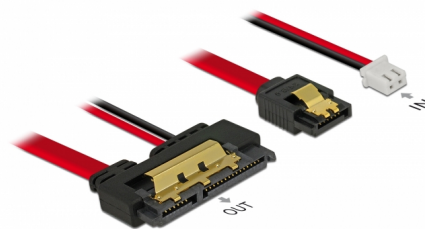

# Delock Kabel SATA 6 Gb/s 7-polni ženski + 2-polni kabel napajanja ženski > SATA 22-polni ženski (5 V) s ravnim metalnim kopčama duljine 10 cm

## Opis

Ovaj Delock kabel omogućuje povezivanje uređaja s 22-polnim SATA sučeljem preko slobodnog SATA 7-polnog priključka i slobodnog 2-polnog sučelja za napajanje matične ploče kao što je dostupno npr. na ploči Banana Pi. Metalne kopče na SATA odjeljcima osiguravaju pouzdano sjedanje kabela na mjesto.

## Tehnički podaci

- Priključak:
  - 1 x 7-pinski SATA 6 Gb/s, ženski + 1 x 2 -polni kabel napajanja ženski >
  - 1 x 22-pinski SATA 6 Gb/s, ženski ravan
- Korak udaljenosti: 2,50 mm
- Brzina prijenosa podataka do 6 Gb/s
- Kompatibilno s SATA 1,5 Gb/s i 3 Gb/s
- Napon: 5 V
- Presjek kabela:
  - AWG 26 podatkovni vod
  - AWG 20 vod napajanja
- Za korištenje na npr. Banana Pi
- Duljina zajedno s priključkom: oko 10 cm

## Preduvjeti sustava

- Slobodno 7-polno SATA sučelje
- Slobodni 2-polni priključak napajanja muški

---