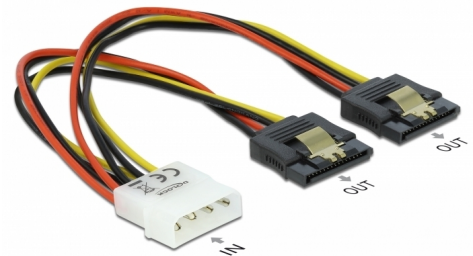

# Delock Molex-kabel för ström 4-stifts hane > 2 x SATA 15-stifts hona metall 20 cm

## Beskrivning

Denna kabel från Delock möjliggör strömförsörjning av två enheter som är utrustade med en 15-stifts SATA hona över en ledig 4-stifts Molex-strömkontakt på strömförsörjningen. Metallklämmorna på SATA-mottagarna garanterar att kabeln klickar pålitligt på plats.

## Specifikationer

- Anslutning:
  - 1 x Molex 4-stifts hane >
  - 2 x SATA 15-stifts hona
- Spänning: 5 V + 12 V
- Sladdstorlek: 18 AWG
- Längd inkl. kontakter: ca 20 cm

## Physical characteristics

Conductor gauge:	18 AWG
Längd:	20 cm