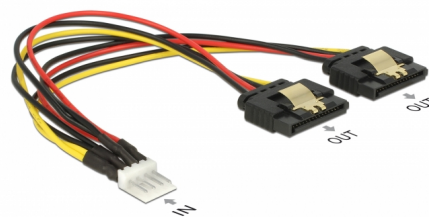

Delock Kabel napajanja za disketni pogon 4-polni muški > 2 x SATA 15-polni ženski metalni duljine 20 cm

Opis

Ovaj Delock kabel omogućava napajanje dva uređaja opremljena sa SATA 15-polnim ženskim priključkom putem jednog slobodnog disketnog 4-polnog priključka za napajanje na izvoru napajanja. Metalne kopče na SATA odjeljcima osiguravaju pouzdano sjedanje kabela na mjesto.

20 cm

Predmet br. 85236

EAN: 4043619852369

Zemlja podrijetla: China

Pakiranje: Plastična vrećica sa zip zatvaračem

Tehnički podaci

- Priključak:
 - 1 x Floppy 4-polni muški >
 - 2 x SATA 15-polni ženski
- Napon: 5 V + 12 V
- Presjek kabela: 22 AWG
- Duljina zajedno s priključkom: oko 20 cm

Preduvjeti sustava

- Slobodni disketni kabel napajanja ženski

Sadržaj pakiranja

- Kabel napajanja

Slike

Interface

Priključak 1:	1 x Floppy 4-polni muški
Priključak 2:	2 x SATA 15-polni ženski

Technical characteristics

Voltage:	5 V 12 V
----------	-------------

Physical characteristics

Conductor gauge:	22 AWG
Duljina:	20 cm