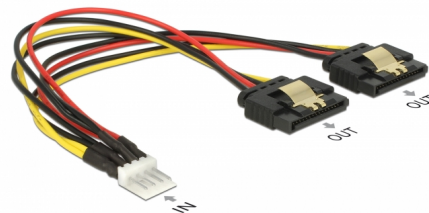

Delock Câble Alimentation Disquette 4 broches mâle > 2 x SATA 15 broches femelle métal 20 cm

Description

Ce câble Delock permet l'alimentation électrique de deux appareils équipés d'un connecteur SATA 15 broches femelle sur un connecteur d'alimentation Disquette 4 broches libre sur l'alimentation électrique. Les attaches métalliques sur les réceptacles SATA garantissent que le câble est enclenché de manière fiable.

20 cm

N° produit 85236

EAN: 4043619852369

Pays d'origine: China

Emballage: Sac polyvalent à fermeture éclair

Détails techniques

- Connecteurs :
 - 1 x 4 broches mâle pour disquette >
 - 2 x SATA 15 broches femelle
- Tension : 5 V + 12 V
- Jauge de câble : 22 AWG
- Longueur, cordon incl. : env. 20 cm

Configuration système requise

- Une alimentation Disquette femelle libre

Contenu de l'emballage

- Câble d'alimentation

Image

Interface

Connecteur 1:	1 x 4 broches mâle pour disquette
Connecteur 2:	2 x SATA 15 broches femelle

Technical characteristics

Voltage:	5 V 12 V
----------	-------------

Physical characteristics

Conductor gauge:	22 AWG
Longueur:	20 cm